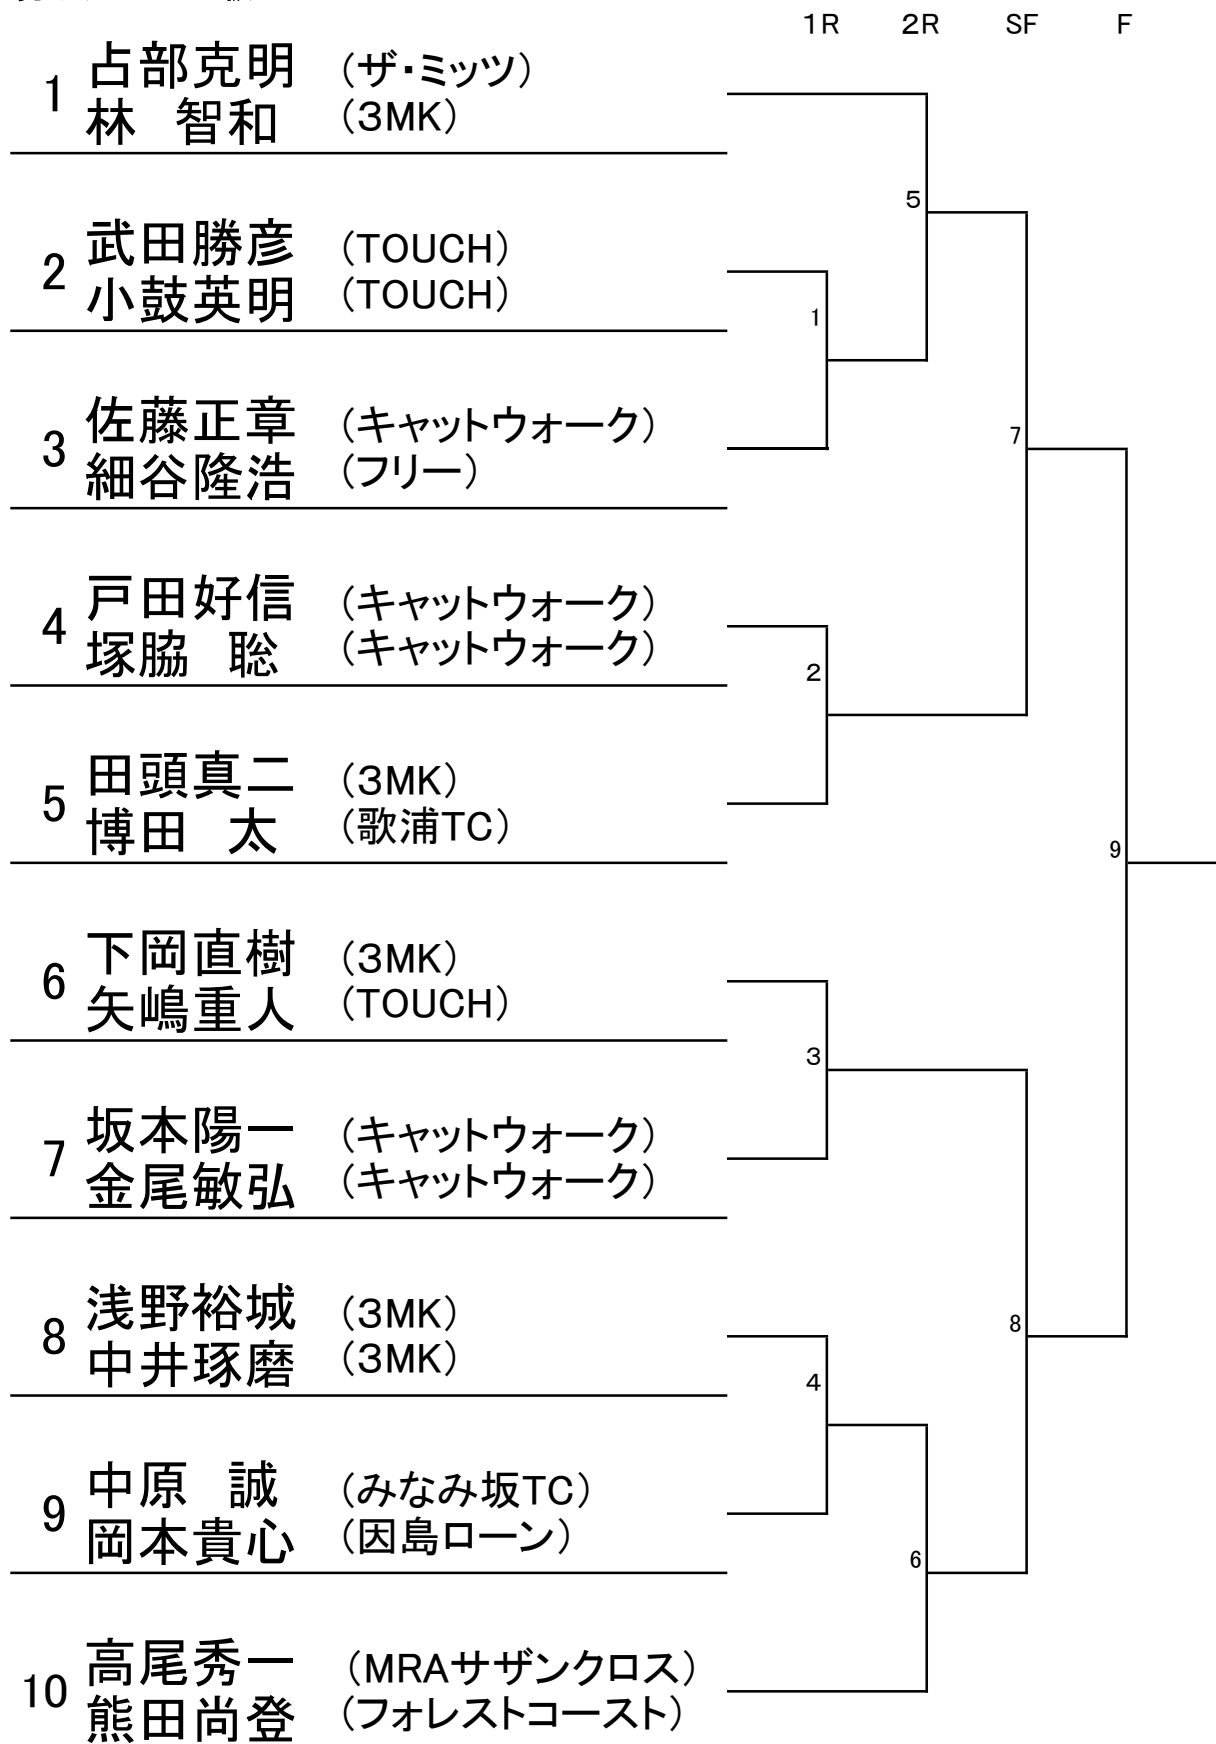

男子ダブルスA級

2023春季ダブルス男子B

		1R	2R	SF	F
1	濱村茂樹 (因島ローン) 新家 治 (キャットウォーク)		8		
2	天野民夫 (歌浦TC) 本田 孝 (歌浦TC)	1			
3	山中佑記 (やすいそ庭球部) 広瀬慶明 (MUGEN)			12	
4	近藤栄達 (TOUCH) 檜崎日呂成 (TOUCH)	2			
5	玉谷充章 (Double Fault) 金高芳久 (福山テニス王国)		9		
6	達見友啓 (PUROGRESS) 勝部 浩 (PUROGRESS)	3			
7	鹿田順一郎 (3MK) 黒田裕幸 (歌浦TC)				14
8	林 泰也 (3MK) 友久 寛 (フリー)	4			
9	中田洋平 (中田運送) 木原知晃 (中田運送)		10		
10	長安英幸 (寄島TC) 藤井 翼 (寄島TC)	5			
11	河合真也 (JFEスチール) 森田幸司 (TC・kiwi)			13	
12	山岡義彦 (福山テニス王国) 砂山 翼 (フリー)	6			
13	仲原健一 (歌浦TC) 三次浩平 (歌浦TC)		11		
14	佐藤卓也 (福山テニス王国) 佐藤蓮太 (福山テニス王国)	7			
15	藤井 智 (TOUCH) 山金秀敏 (TOUCH)