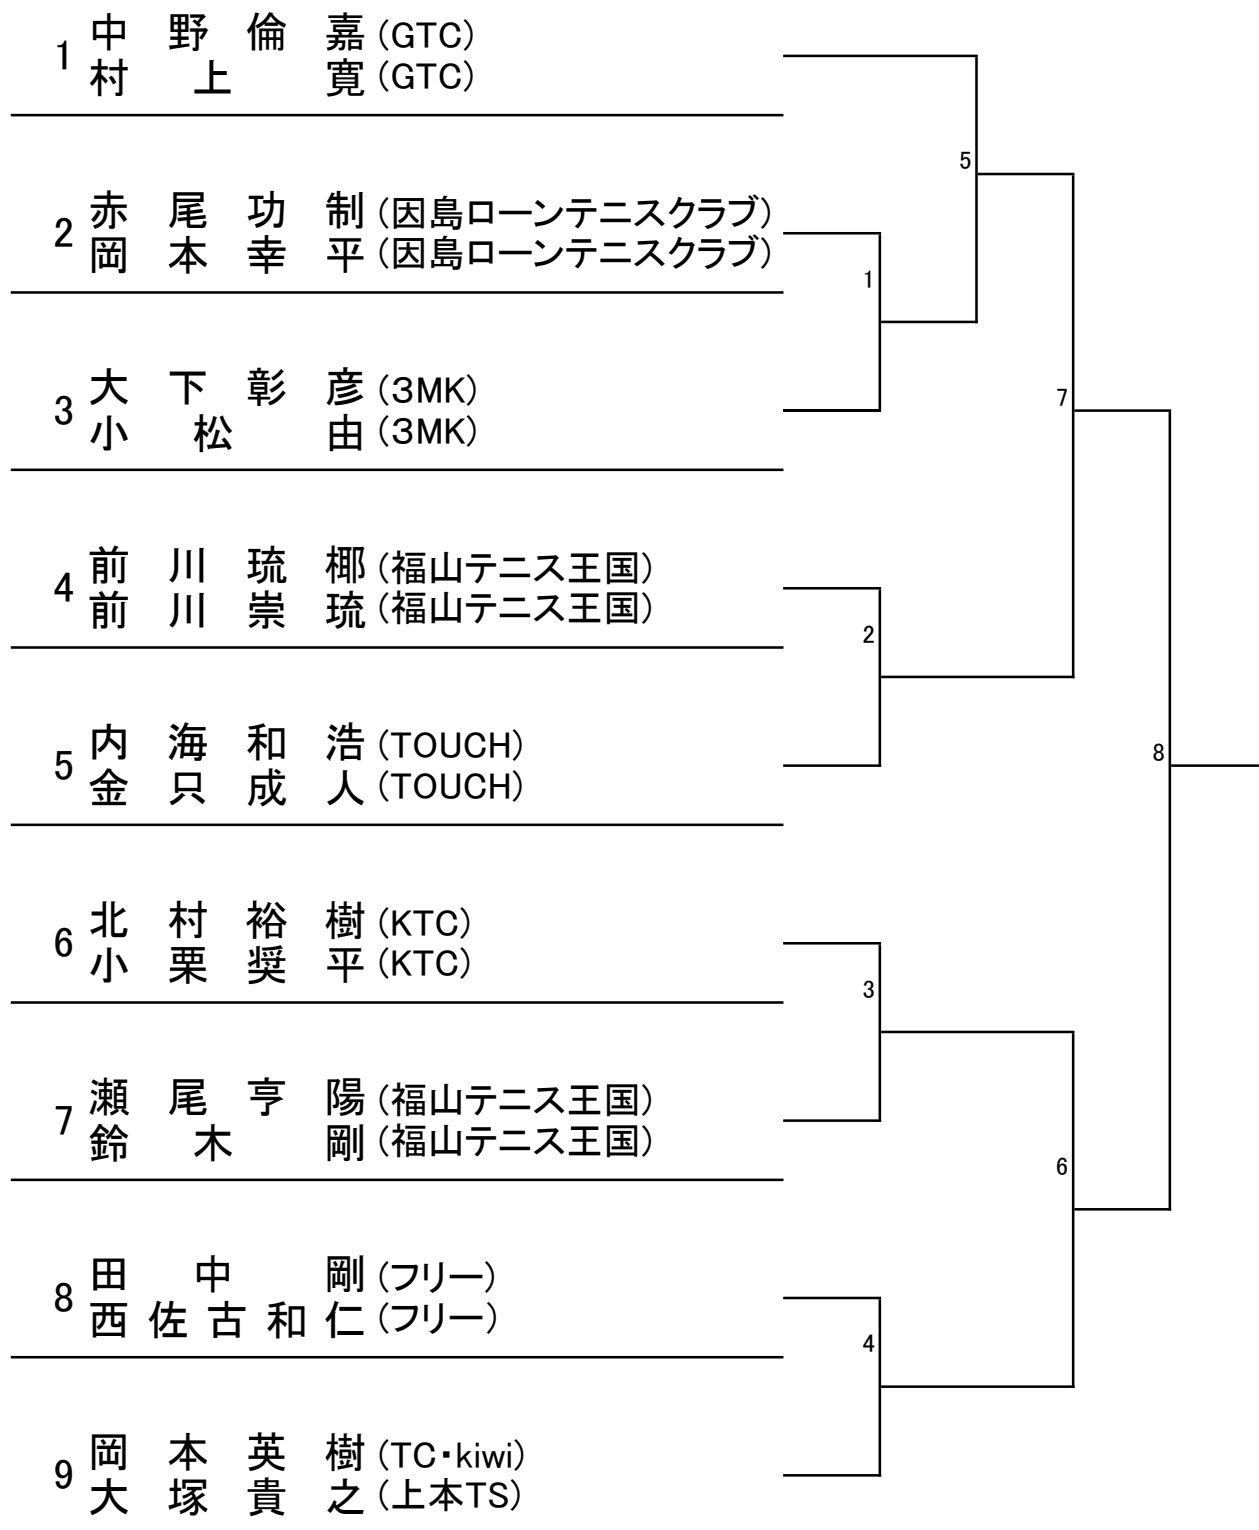

2023春季ダブルス男子B

		1R	2R	SF	F
1	濱村茂樹 (因島ローン) 新家 治 (キャットウォーク)		8		
2	天野民夫 (歌浦TC) 本田 孝 (歌浦TC)	1			
3	山中佑記 (やすいそ庭球部) 広瀬慶明 (MUGEN)			12	
4	近藤栄達 (TOUCH) 檜崎日呂成 (TOUCH)	2			
5	玉谷充章 (Double Fault) 金高芳久 (福山テニス王国)		9		
6	達見友啓 (PUROGRESS) 勝部 浩 (PUROGRESS)	3			
7	鹿田順一郎 (3MK) 黒田裕幸 (歌浦TC)				14
8	林 泰也 (3MK) 友久 寛 (フリー)	4			
9	中田洋平 (中田運送) 木原知晃 (中田運送)		10		
10	長安英幸 (寄島TC) 藤井 翼 (寄島TC)	5			
11	河合真也 (JFEスチール) 森田幸司 (TC・kiwi)			13	
12	山岡義彦 (福山テニス王国) 砂山 翼 (フリー)	6			
13	仲原健一 (歌浦TC) 三次浩平 (歌浦TC)		11		
14	佐藤卓也 (福山テニス王国) 佐藤蓮太 (福山テニス王国)	7			
15	藤井 智 (TOUCH) 山金秀敏 (TOUCH)				

男子ダブルスC級

1R 2R SF F