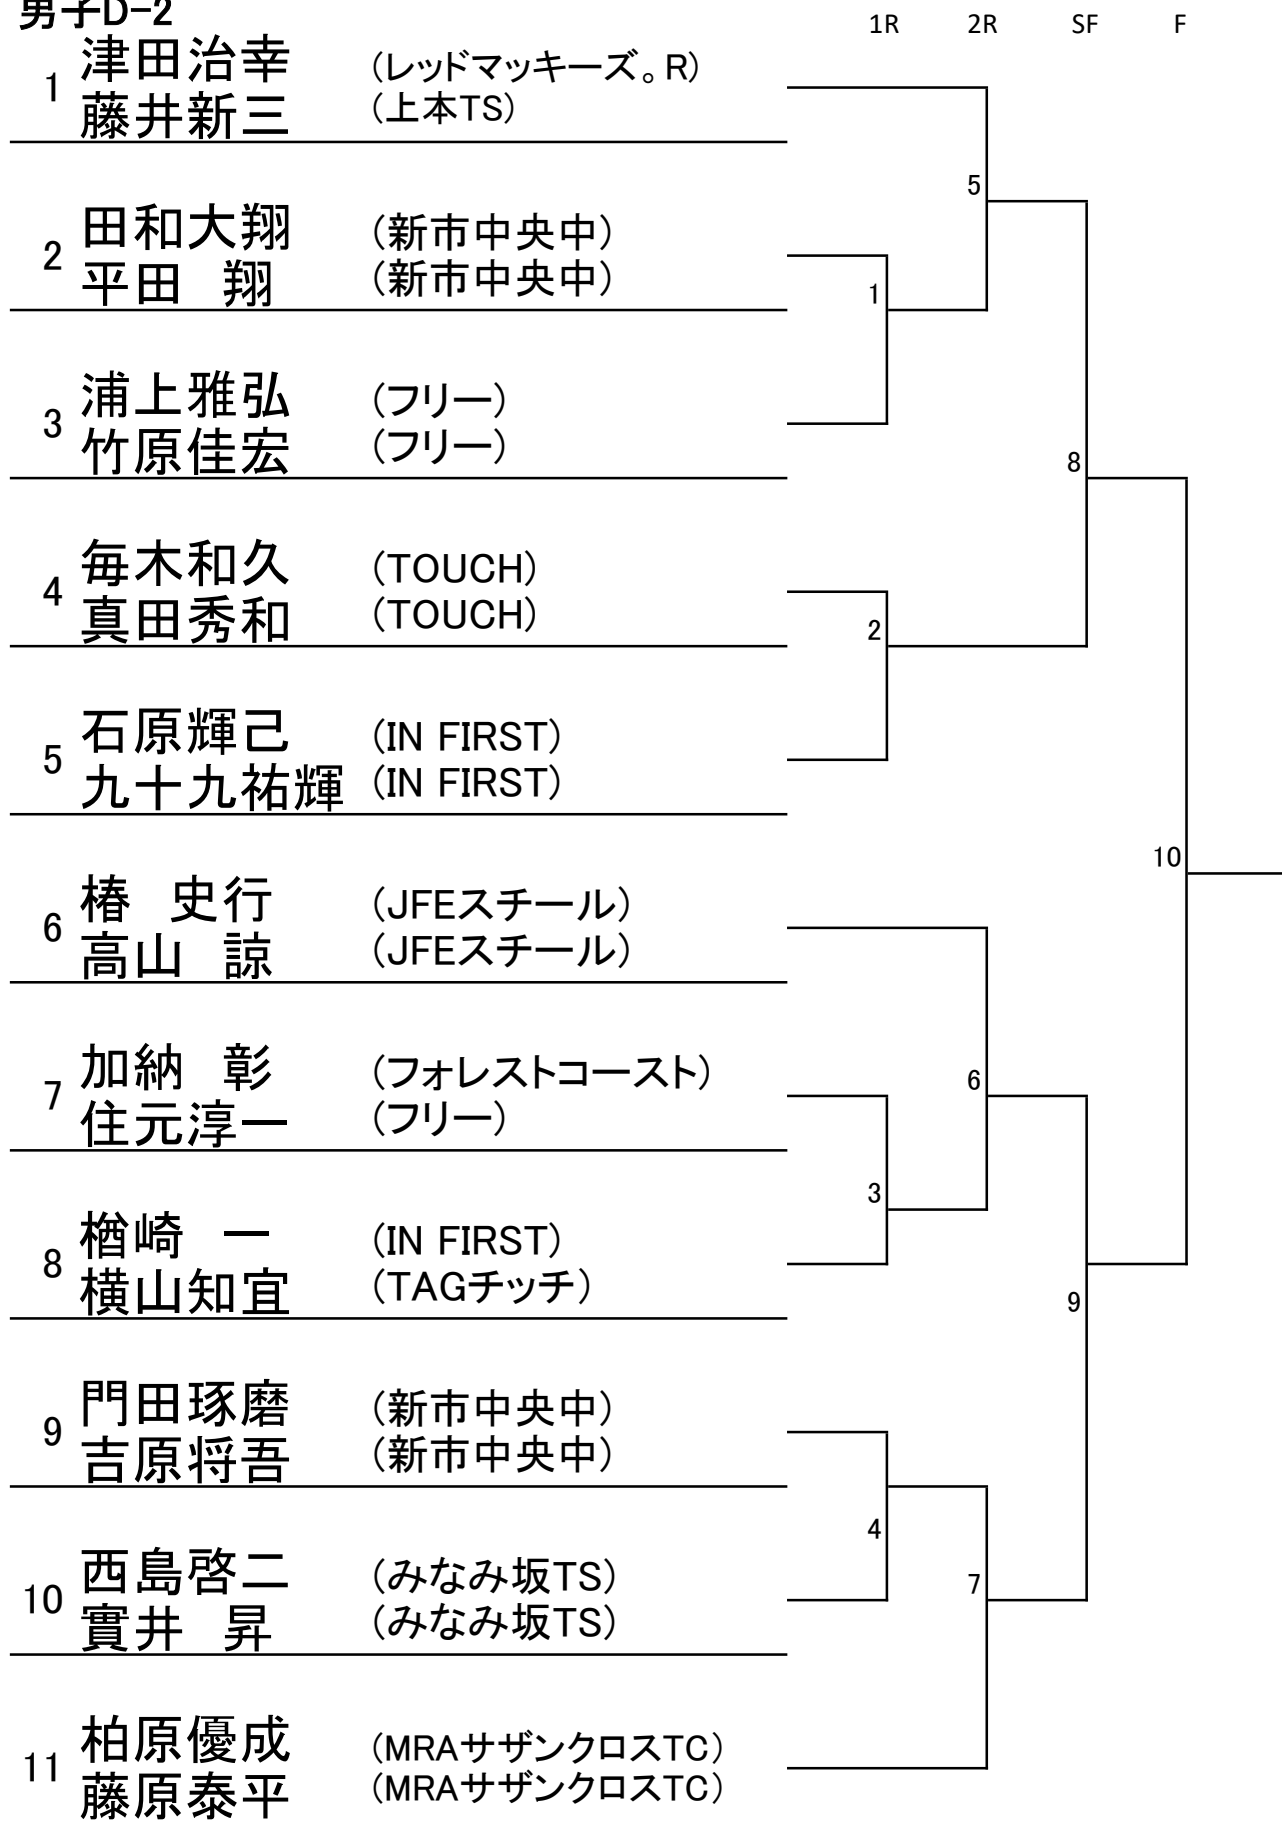

		1R	2R	SF	F
1	濱村茂樹 (因島ローン) 新家 治 (キャットウォーク)		8		
2	天野民夫 (歌浦TC) 本田 孝 (歌浦TC)	1			
3	山中佑記 (やすいそ庭球部) 広瀬慶明 (MUGEN)			12	
4	近藤栄達 (TOUCH) 檜崎日呂成 (TOUCH)	2			
5	玉谷充章 (Double Fault) 金高芳久 (福山テニス王国)		9		
6	達見友啓 (PUROGRESS) 勝部 浩 (PUROGRESS)	3			
7	鹿田順一郎 (3MK) 黒田裕幸 (歌浦TC)				14
8	林 泰也 (3MK) 友久 寛 (フリー)	4			
9	中田洋平 (中田運送) 木原知晃 (中田運送)		10		
10	長安英幸 (寄島TC) 藤井 翼 (寄島TC)	5			
11	河合真也 (JFEスチール) 森田幸司 (TC・kiwi)			13	
12	山岡義彦 (福山テニス王国) 砂山 翼 (フリー)	6			
13	仲原健一 (歌浦TC) 三次浩平 (歌浦TC)		11		
14	佐藤卓也 (福山テニス王国) 佐藤蓮太 (福山テニス王国)	7			
15	藤井 智 (TOUCH) 山金秀敏 (TOUCH)				

男子ダブルスC級

1R 2R SF F

男子D-1

1R 2R SF F

男子D-2

A級 女子ダブルス			竹堂 永井	池尻 芝伐	岡 小倉
1	竹堂 杏	(MUGEN)	\		
	永井 支麻	(グリーンストーン+J)			
2	池尻 千江子	(TOUCH)			
	芝伐 麻理	(TOUCH)			
3	岡 くみ	(3MK)			
	小倉 美奈子	(DownUnder)			

B級 女子ダブルス			中村 箱田	甲斐 高橋	山内 山田
1	中村 美穂	(GTC)	\		
	箱田 后衣子	(TCザリヤー)			
2	甲斐 仁美	(TOUCH)			
	高橋 由美	(福山テニス王国)			
3	山内 香音子	(フリー)			
	山田 悦子	(フリー)			

2023春季ダブルス女子C

			1R	2R	SF	F
1	西向かおり 平 智美	(リョーコTC) (TC・kiwi)				
2	川平民子 岡田 瞳	(レッドマッキーズ。R) (レッドマッキーズ。R)				
3	折戸友美 笠原富士子	(キャットウオーク) (フリー)				
4	花崎仁美 佐野祐子	(TOUCH) (福山テニス王国)				
5	松山かなえ 三次美代子	(MTC) (西条ロイヤル)				
6	鵜飼誉子 中浜恵子	(フリー) (フリー)				
7	加納豊子 門田克子	(上本TS) (上本TS)				
8	村上昌子 大谷恵理子	(TCザリヤー) (TCザリヤー)				
9	宮本咲子 松本奈那瀬	(Tips) (Tips)				
10	多和清美 山下沙織	(TOUCH) (福山テニス王国)				
11	丹原真紀 山口由佳	(笠岡ローン) (福山テニス王国)				
12	永吉いずみ 清水真貴子	(キャットウオーク) (フリー)				
13	氏原好恵 渡辺真澄	(フリー) (フリー)				