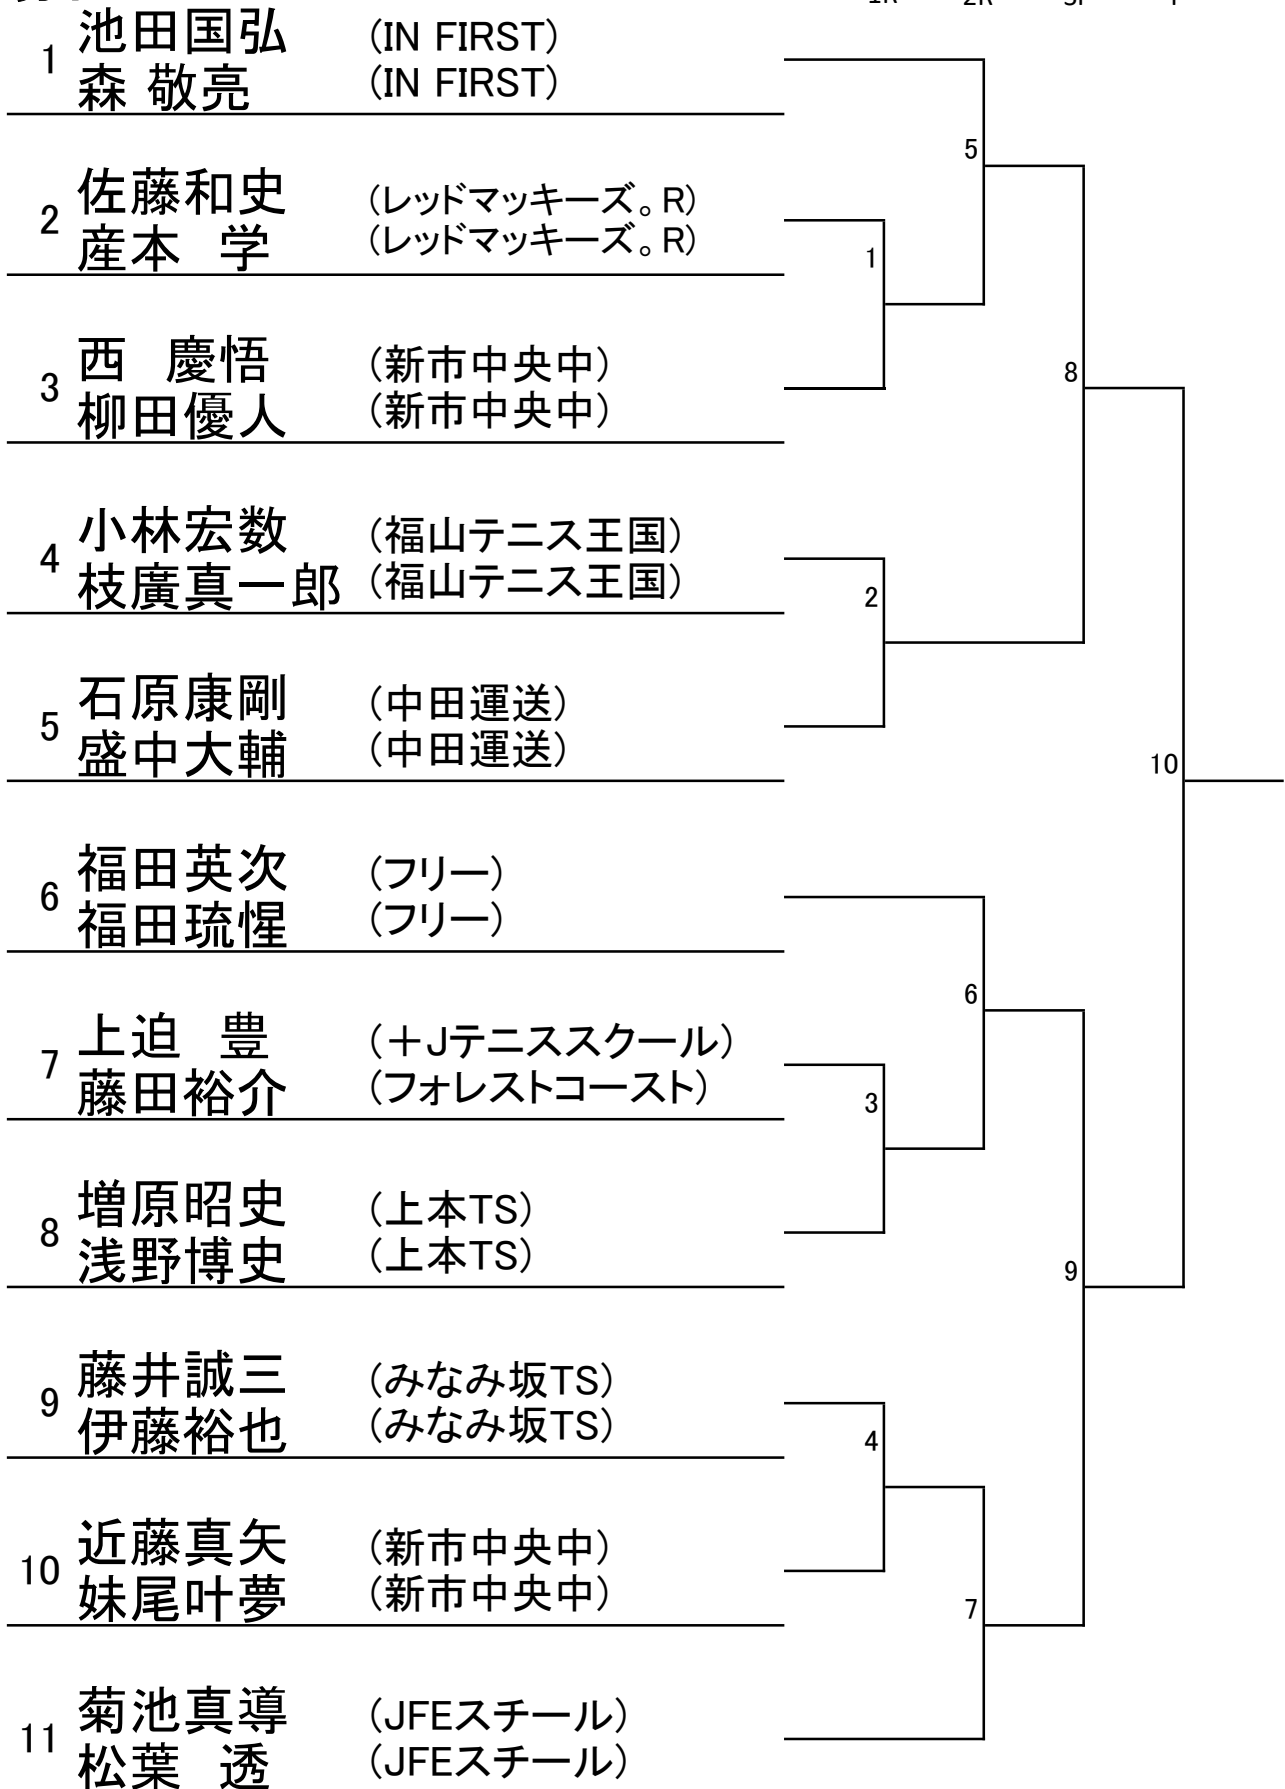

男子D-1

1R 2R SF F